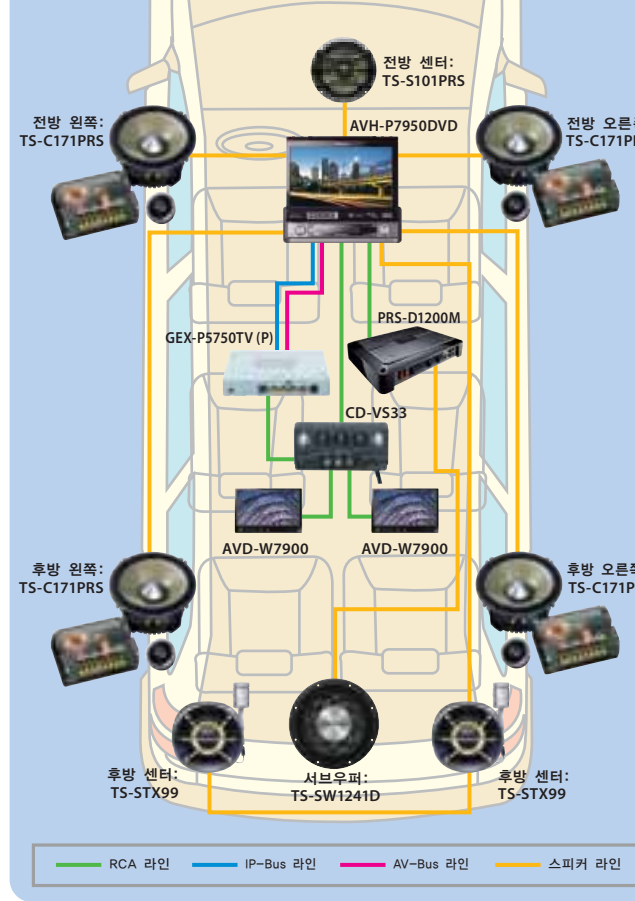

DEQ-P7650
다중 채널 프로세서

- DEQ-P7650
- AVM-P9000
- GEX-P5750TV(P)
- CD-VS33
- AXM-P7650

세단용

2-DIN 5.1채널 DVD 시스템

스테이션 왜건의 경우

통합 OEM 시스템에 추가된 5.1채널 DVD 시스템

미니밴의 경우

1-DIN 6.1채널 DVD 시스템 (표준 모드)