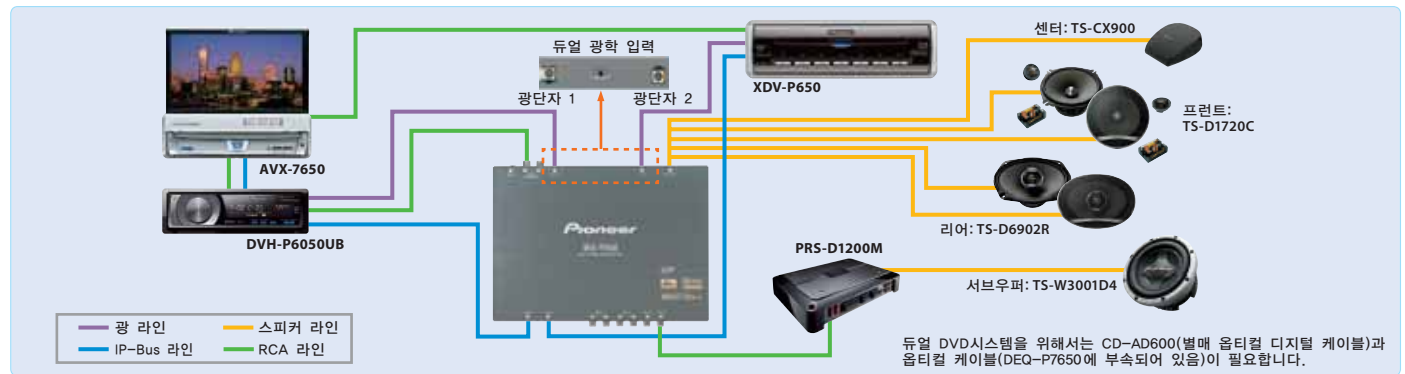

제한된 배치

MOSFET SHW-3 DIGIBYTES DIGITAL FILTERING Digital Surround Hi-VOLT IP-BUS control DSP

- 내장형 디코더(DTS, 돌비 디지털, 돌비 Pro Logic II, 리니어 PCM)
- 6채널 DAC
- 5채널 내장형 앰프
- 다중 채널 소스를 위한 SFC
- 내장형 6-인치 DSP
- 7모드 사전 설정 이퀄라이저

- 2모드 사용자 정의 이퀄라이저
- 다중-채널 자동 EQ
- 디지털 SFC(사운드 필드 컨트롤): 6-모드(뮤지컬/드라마/액션/재즈/홀/클럽)
- 디지털 청취 위치 셀렉터
- 자동 시간 정렬
- 자동차 환경에 맞는 최적의 사운드

- 역동 범위의 제어
- 표준 스피커 레이아웃에 맞는 최적의 다운-믹스
- 내장형 크로스오버 네트워크(L/R)
- 크로스오버 주파수: 63 Hz/80 Hz/100 Hz/125 Hz/160 Hz/200Hz

- IP-Bus 입력/출력
- 6채널 RCA 프리아웃
- A/V 입력
- 2 RCA 비디오 입력
- 듀얼 광학 입력(DTS, 돌비 디지털, 돌비 Pro Logic II, 리니어 PCM)

▶ 듀얼 광학 입력

DEQ-P7650

이것은 DVD 엔터테인먼트의 범위를 간단하게 확장시켜 줍니다. DEQ-P7650은 사용자의 DVD 시스템을 보다 업그레이드 시키기 위해 **듀얼 광학 입력**을 가지고 있습니다.

예를 들면, 현재의 주 DVD 헤드 유닛(AVH-P6050DVD, DVH-P6050UB 등)을 다른 추가적인 DVD 플레이어(XDV-P650)를 DEQ-P7650으로 연결함으로써 5.1-채널 서라운드 사운드를 가진 멀티-DVD 엔터테인먼트를 즐길 수 있습니다.

▶ 내장형 6-채널 DSP(디지털 시그널 프로세서) DSP

DEQ-P7650

디지털 시그널 프로세서의 만능성, 순수 음향 및 음향변형이 없는 컨트롤을 추구하고 있는 운전자들에게 DEQ-P7650의 DSP 특징을 꼭 권해드리고 싶습니다. 내장형 6-채널 DSP 변환기는 수신되고 있는 시그널을 디지털 형식으로 변환시킵니다. 그러므로 사용자는 출력시그널을 특유의 차질내의 음향 특징에 일치되도록 조절할 수 있으며, **파라메트릭 이퀄라이저** 및 **SFC** 제어를 사용하여 개인적인 사운드 프로 필을 생성시킬 수 있습니다. DSP를 바탕으로 한 영역의 사운드 타이밍 특징들은 DEQ-P7650가 확실하게 최적의 기능을 발휘하도록 하는 상태로 셋업해 줍니다. **SFC(사운드 필드 컨트롤)**은 각 스피커들의 독특한 청취 환경 특색을 최적화해 줍니다. **뮤지컬, 드라마 및 액션** 모드의 시청에는 5.1-채널 서라운드 시스템이 가장 적합합니다. **재즈, 홀 및 클럽** 모드의 경우에는 2-채널 스테레오 시스템이면 충분합니다.

CD-DD25

DEQ-P7650 을 AVH-P5050DVD 와 DVH-P6050UB에 연결하는 옵티컬 디지털 컨버터(Optical Digital Converter)

NEW

▶ DEQ-P7650 연결의 예 — DVH-P6050UB & 모니터 및 소스 DVD 플레이어