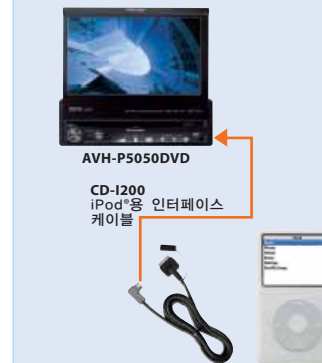

시야 각도 전환을 위한 ND-BC20PA 연결

ND-BC20PA 연결의 예

▶ 파이오니아 AV 헤드유닛을 통해 iPod® 비디오 보기

iPod® 직접 제어 AV 유닛—AVH-P5950DVD/AVH-P5050DVD/AVH-P4050DVD

AV 미니 잭 입력장치—DVH-P5950MP/DVH-P4050MP

VCR 입력장치—AVH-P7950DVD/AVH-P4950DVD

차 실내 서라운드 사운드의 최대 효과