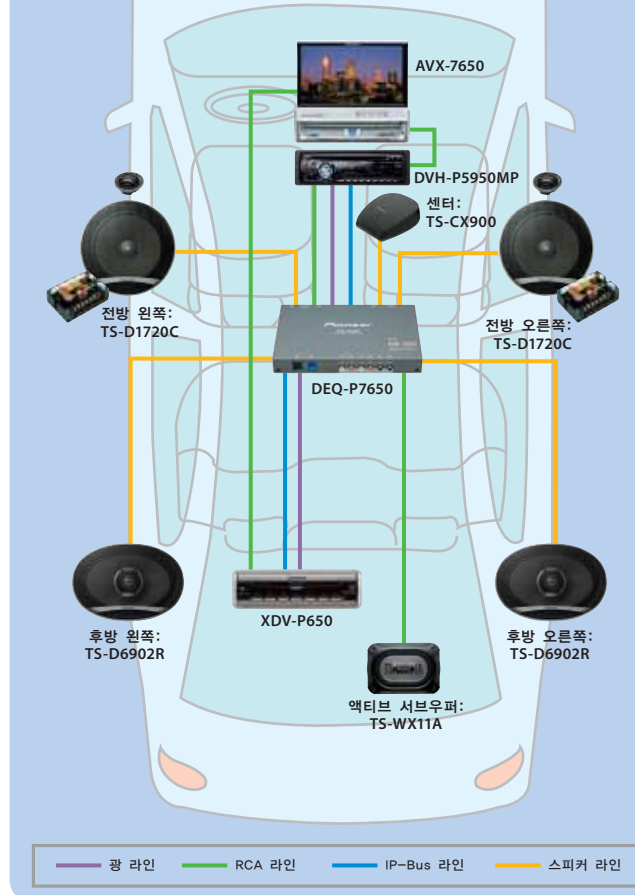

세단용

2-DIN 5.1채널 DVD 시스템