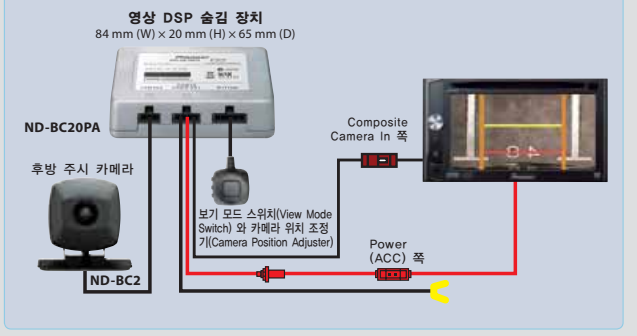

ND-BC20PA

제한된 배치

영상 DSP 장치와 ND-BC2

- 조정 가능한(Normal/High) 시야각으로 주차 공간의 너비와 깊이를 쉽게 판단할 수 있습니다 • 왜곡 없는 후방 주시 이미지를 위한 렌즈 보정 • 카메라 위치 보정은 카메라 위치를 바꾸지 않고도 이미지를 회전시켜 최적의 후방 보기를 할 수 있으며, 심지어 후방 중간에 수평으로 카메라가 설치되어 있지 않을 때에도 가능합니다.

시야 각도 전환을 위한 ND-BC20PA 연결

ND-BC20PA 연결의 예