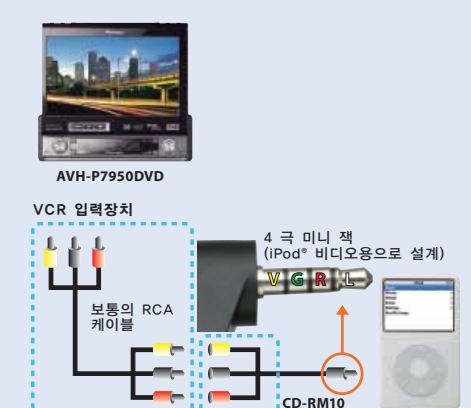

시야 각도 전환을 위한 ND-BC20PA 연결

ND-BC20PA 연결의 예

▶ 파이오니아 AV 헤드유닛을 통해 iPod® 비디오 보기

iPod® 직접 제어 AV 유닛—AVH-P5950DVD/AVH-P5050DVD/AVH-P4050DVD

AV 미니 잭 입력장치—DVH-P5950MP/DVH-P4050MP

VCR 입력장치—AVH-P7950DVD/AVH-P4950DVD

차 실내 서라운드 사운드의 최대 효과