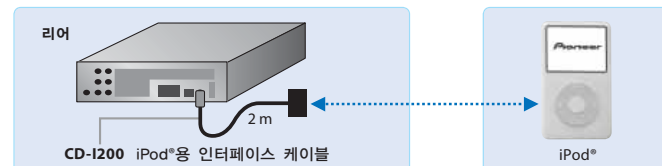

AVH-P5050DVD에서의 iPod* Direct Connection

주: 파이오니아 헤드유닛에서의 iPod* 호환성을 자세히 알아보려면 30 페이지를 참조하십시오.

화면상의 디스플레이 컬러와 주 조명 선택 가능

AVH-P5950DVD AVH-P5050DVD

AVH-P5050DVD는 사용자의 취향과 기분에 맞출 수 있습니다. 디스플레이에 사용할 컬러는 다섯 가지 (청색/적색/황색/녹색/보라색) 컬러 중에서 선택하고, 키 패널 조명에 사용할 컬러는 두 가지 (청색/적색) 컬러 중에서 선택하십시오.