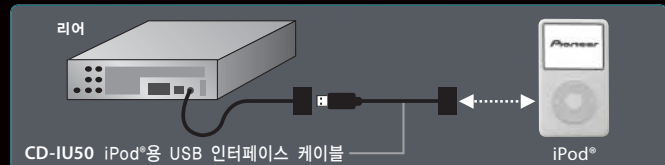

DVH-P6050UB에서의 iPod® Direct Connection

주의점: Dolby, Pro Logic와 더블 D기호는 Dolby Laboratories의 상표입니다. DTS, DTS-ES, DTS Neo: 6, DTS 96/24는 Digital Theater Systems, Inc의 상표입니다.