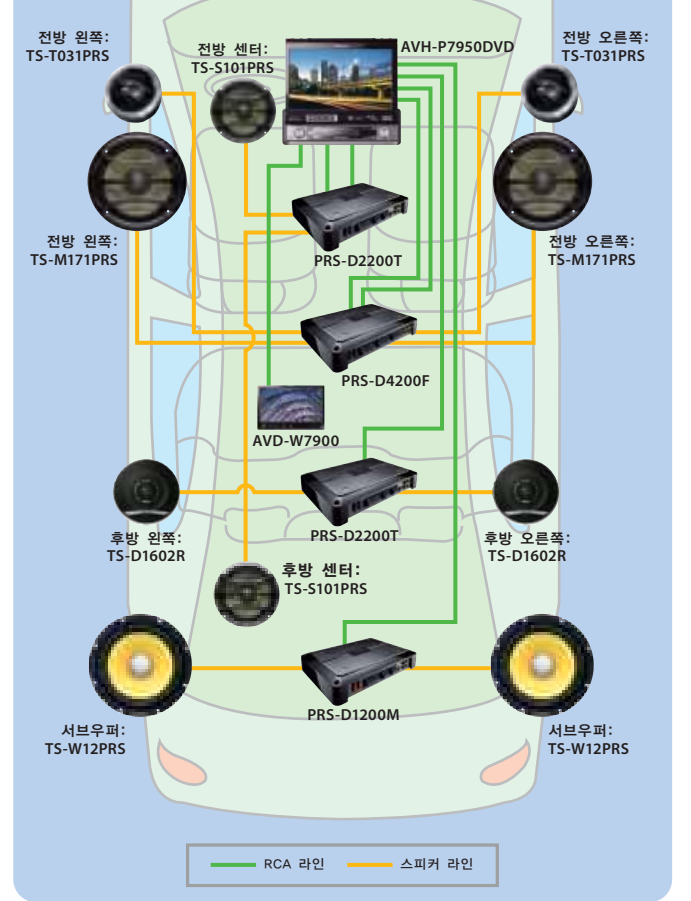

SUV(스포츠타일 다목적 차량) 및 SUV-스타일 차용

1-DIN 6.1채널 DVD 시스템 (네트워크 모드)

비고: 여기에 제시한 연결 구성들은 몇 가지 예를 든 것입니다. 여러분의 차량에 연결할 때는 아래의 그림과 달라질 수 있습니다. 설치에 관한 자세한 내용은 가까운 카스테레오 설치점이나 대리점에 문의하십시오.