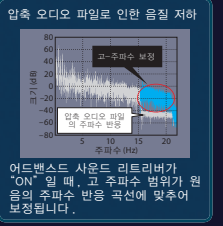

▶ 어드밴스드 사운드 리트리버

- DEH-P7050BT
- DEH-P6050UB
- DEH-P5050UB
- DEH-P4050UB
- DEH-3050UB
- FH-P6050UB

USB 메모리 장치, iP 휴대용 디지털 플레이어에 저장된 MP3, WMA, AAC 등의 높은 압축 파일 등을 통해 보다 깊고, 보다 넓은 스펙트럼으로 원음의 감동을 느껴 보십시오. 디지털 압축 과정에서 손실되기 쉬운 데이터(특히 높은 주파수)를 보정함으로써, 파이오니아의 어드밴스드 사운드 리트리버 기술은 최대 20 kHz 주파수까지 거의 완벽하게 오디오를 재생해냅니다.