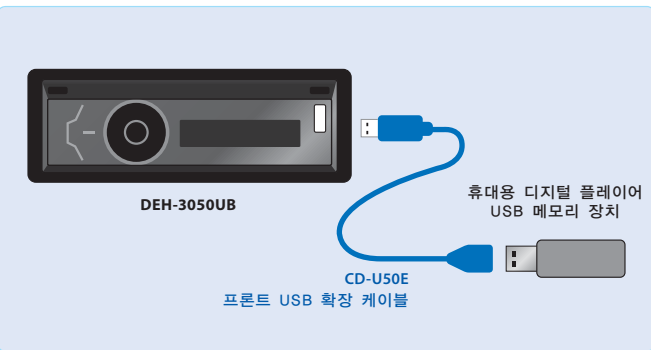

DEH-3050UB 4-채널 하이 파워 WMA/MP3/CD 리시버와 USB 다이렉트 커넥션

NEW

MOSFET 50W×4 MP3 1 RCA pre-out SUPER TUNER III D EEQ DETACHABLE FACE SECURITY Subwoofer control CD-R/RW

AUX IN
FRONT USB

- 미니 잭을 통한 다이렉트 AUX-In(리어)
- 프론트 USB 다이렉트 커넥션: USB 2.0 (풀 스피드)
- 어드밴스드 사운드 리트리버
- EEQ
- -3 밴드 파라메트릭 이퀄라이저
- 로터리 커맨더
- 다이렉트 서브 드라이브
- 2 RCA 프리아웃: 선택 가능 (프론트+리어/프론트+서브우퍼)

▶ 프론트 USB 다이렉트 커넥션

DEH-3050UB

내장된 프론트 USB 포트는 새 파이오니아 DEH-3050UB 헤드 유닛에서 다방면의 기질을 발휘합니다. 이것은 보다 쉽게 USB 메모리 장치, USB 오디오 플레이어, 기타 휴대용 디지털 플레이어들에 빠르게 연결할 수 있습니다.

주: USB 메모리 장치를 프론트 USB 포트에 직접 연결하는 일은 안전 운전을 방해할 수 있기 때문에, 파이오니아는 CD-U50E 옵션형 프론트 USB 확장 케이블을 이용해 DEH-3050UB 에 USB 메모리 장치를 연결할 것을 권장합니다.

CD-U50E 프론트 USB 확장 케이블

NEW

USB 메모리 장치를 DEH-3050UB에 연결할 때 필요한 옵션형 케이블.

DEH-3050MP 4채널 고출력 WMA/MP3/CD 수신기

NEW

MOSFET 50W×4 MP3 1 RCA pre-out SUPER TUNER III D EEQ DETACHABLE FACE SECURITY CD-R/RW

AUX IN

- 미니 잭을 통한 다이렉트 AUX-In(프론트)
- BMX(비트매트릭 이퀄라이저)
- 회전식 볼륨
- 1 RCA 프리아웃(리어)

DEH-2050MP 4채널 고출력 WMA/MP3/CD 수신기

NEW

MOSFET 50W×4 MP3 1 RCA pre-out SUPER TUNER III D EEQ DETACHABLE FACE SECURITY CD-R/RW

AUX IN

- 미니 잭을 통한 다이렉트 AUX-In(프론트)
- BMX (비트매트릭 이퀄라이저)
- 회전식 볼륨
- 1 RCA 프리아웃(리어)

DEH-1050E 4채널 고출력 CD 수신기

NEW

MOSFET 50W×4 1 RCA pre-out SUPER TUNER III D EEQ DETACHABLE FACE SECURITY CD-R/RW

AUX IN

- 미니 잭을 통한 다이렉트 AUX-In(프론트)
- 회전식 볼륨
- 1 RCA 프리아웃(리어)

▶ AUX-In 연결

AUX IN

전체 오디오 헤드유닛*

*예외: FH-P5000MP, FH-P4200MP, KEH-P4025, KEH-P2035, RS-D77II 및 DEX-P90RS

휴대용 디지털 장치를 즉석에서 간단하게 연결해 보십시오. 파이오니아의 최신 헤드 유닛들에는 모두 디지털 휴대용 플레이어와 기타 외부 보조 장치들을 연결할 때 쓰이는 AUX 입력 장치가 내장되어 있습니다. 더욱 접근을 편리하게 하기 위해, 새 헤드 유닛에는 프론트** 패널 AUX-In이 포함되어 있습니다.

** DEH-P4050UB/DEH-3050MP/DEH-2050MP/DEH-1050E

▶ 멀티포맷 호환성*

MP3 AAC

다양한 장치와 미디어(USB 메모리, iPod*, 휴대용 미디어 플레이어, CD-R/RW)에 레코딩된 MP3, WMA (Windows Media™ Audio), iTunes* AAC (Advanced Audio Coding), WAV 디지털 오디오 파일을 재생할 수 있는 기능을 가진 파이오니아 카 엔터테인먼트 시스템은 가장 보편적으로 사용되고 있는 디지털 압축 인코딩 표준을 사용하고 있습니다.