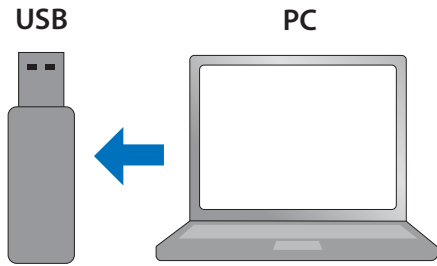

▶ 프론트 USB 다이렉트 커넥션

DEH-3050UB

내장된 프론트 USB 포트는 새 파이오니아 DEH-3050UB 헤드 유닛에서 다방면의 기질을 발휘합니다. 이것은 보다 쉽게 USB 메모리 장치, USB 오디오 플레이어, 기타 휴대용 디지털 플레이어들에 빠르게 연결할 수 있습니다.

주: USB 메모리 장치를 프론트 USB 포트에 직접 연결하는 일은 안전 운전을 방해할 수 있기 때문에, 파이오니아는 CD-U50E 옵션형 프론트 USB 확장 케이블을 이용해 DEH-3050UB 에 USB 메모리 장치를 연결할 것을 권장합니다.