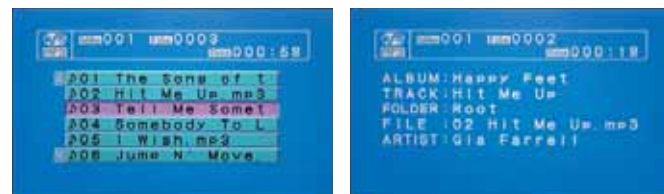

어떤 소스에서든 남다른 감각

탁월한 DVD재생 능력 외에도, 파이오니아의 1-DIN 싱글-DVD 플레이어에는 USB 와 AUX-in 잭이 있어서 여러 가지 디지털 장치들의 오디오는 물론 iPod® 오디오 비디오까지 자유롭게 재생하여 만끽할 수 있습니다. 멀티채널 프로세서를 연결하여 서라운드 효과를 증폭시켜 보십시오.

DVH-P6050UB

4-채널 하이-파워 DVD/VCD/CD 리시버와 USB 다이렉트 커넥션

NEW

- •DivX* 파일 재생
- •iPod* 다이렉트 커넥션 (오디오) (CD-iU50 사용)
- •DVD에서의 MP3/WMA/AAC 재생
- •USB 다이렉트 커넥션: USB 2.0(최대 속도)
- •Bluetooth* 어댑터 레디
- •장형 MPEG 2/1 디코더
- •내장형 디코더(돌비 디지털, 리니어 PCM)
- •192 kHz/24비트 DAC(오디오용)
- •10비트 비디오 DAC
- •EEQ
- •5모드 사전 설정 이퀄라이저
- •2모드 사용자 정의 이퀄라이저
- •3밴드 파라메트릭 이퀄라이저
- •베이스 부스트
- •양방향 크로스오버: HPF/LPF
- •3모드 선택 가능한 라우드니스

- •7-대역 EQ
- •다이렉트 서브 드라이브
- •회전식 볼륨
- •IP-Bus 입력
- •3 RCA 프리아웃(프론트+리어+서브우퍼)
- •A/V입력과 출력
- •광 디지털 출력(DEQ-P7650용)
- •1 RCA 비디오 입력
- •1 비디오 입력장치(미니 잭 타입)
- •1 RCA 비디오 출력(전면)
- •다중 채널 프로세서(DEQ-P7650)제어 (CD-DD25 사용)
- •IP-Bus를 통한 외부 기기 제어(2개 기기)
- •미니 잭을 이용하는 AUX-in

▶ USB를 통한 iPod® 다이렉트 커넥션*

DVH-P6050UB

파이오니아의 신제품 DVH-P6050UB은 iPod®에 바로 연결할 수 있는 기능이 갖추어져 있습니다. 파일검색과 접근이 매우 신속합니다. 헤드유닛에는 노래, 아티스트, 시간, 앨범 등의 정보 디스플레이가 매우 선명하고 사용자 친화적으로 나타납니다. iPod® 에서 USB 터미널로 다이렉트 디지털 신호 전송을 할 수 있는 엔터테인먼트 시스템의 유선 연결이 깨끗한 사운드를 유지시켜 줍니다.

*파이오니아 헤드유닛에서의 iPod® 호환성을 자세히 알아보려면 30 페이지를 참조하십시오.

▶ 멀티-채널 프로세서 연결

DVH-P6050UB

파이오니아 DVD 플레이어 헤드유닛을 DEQ-P7650 멀티-채널 프로세서에 연결한 후 호환 DVD에서 5.1-채널 사운드를 만끽해보십시오. Dolby® Digital/DTS™ / Dolby Pro Logic II 서라운드가 전방 좌우, 후방 좌우, 전방 중앙, 서브우퍼 등의 스피커 시스템을 통해 사운드를 선명하고 미세하게 다이나믹하게 빛어냅니다.

DVH-P6050UB에서의 iPod® Direct Connection

주의점: Dolby, Pro Logic와 더블 D기호는 Dolby Laboratories의 상표입니다. DTS, DTS-ES, DTS Neo: 6, DTS 96/24는 Digital Theater Systems, Inc의 상표입니다.

DVH-P5950MP

4채널 고출력 DVD/VCD/CD 수신기

- •DivX* 파일 재생
- •iPod* 어댑터 사용가능
- •DVD에서의 MP3/WMA/AAC 재생
- •USB 어댑터 사용가능
- •Bluetooth* 어댑터 레디
- •내장형 MPEG 2/1 디코더
- •내장형 디코더(돌비 디지털, 리니어 PCM)
- •192 kHz/24비트 DAC(오디오용)

- •10비트 비디오 DAC
- •EEQ
- •5모드 사전 설정 이퀄라이저
- •2모드 사용자 정의 이퀄라이저
- •7밴드 그래픽 이퀄라이저
- •베이스 부스트
- •양방향 크로스오버: HPF/LPF
- •3모드 선택 가능한 라우드니스