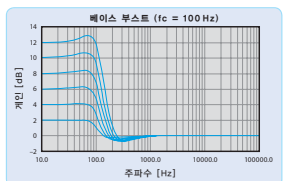

▶ 베이스 부스트

- DEH-P7050BT
- DEH-P6050UB
- DEH-P5050UB
- DEH-P4050UB
- DEH-3050UB
- FH-P6050UB

베이스 부스트를 사용하면 0 dB에서 12 dB 레벨 범위에서 2 dB 단위로 조정 선택할 수 있으므로 시스템에 연결된 각 스피커 및 서브우퍼에 대하여 취향이나 음악 스타일에 맞추어 최적화된 레벨로 설정할 수 있습니다.

따라서 사운드 밸런스를 보다 정확하게 제어하여 즐기고 싶은 음악의 효과를 한층 더 높일 수 있게 되었습니다.