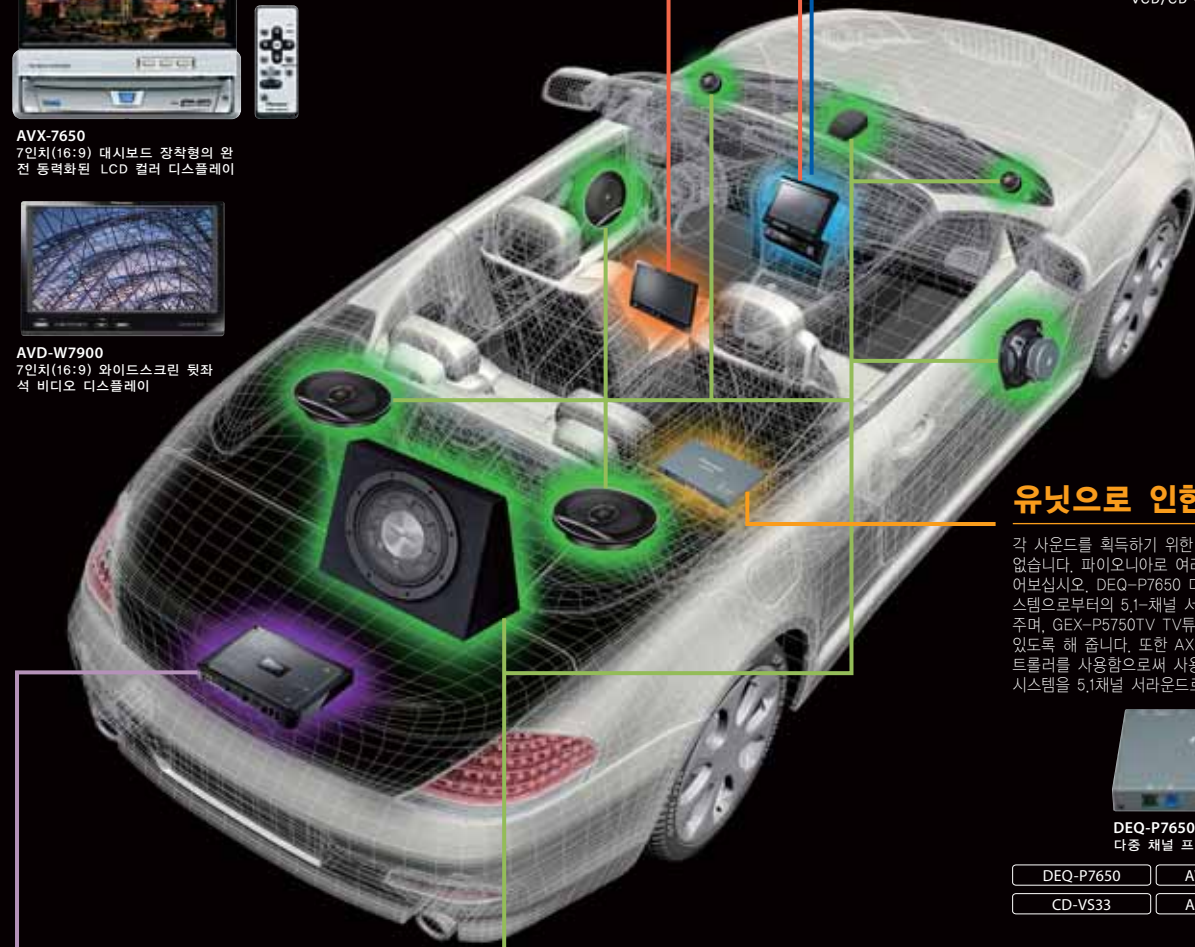

차 실내 서라운드 사운드의 최대 효과

보다 깨끗한 컬러 디스플레이

TFT 액티브 매트릭스 LCD 컬러 스크린의 파이오니아의 카 모니 터는 크리스탈-크리어 이미지를 제공합니다. 하이-콘트라스트의 AGLR 코팅은 스크린에 손자국이 남는 것을 방지합니다. 16:9 스크린 화면비는 DVD 화상 디멘전에 잘 맞습니다. 다재다능한 설치 포지셔닝으로 시스템의 배열을 보다 다양하게 해 줍니다.

- AVX-7650
- AVD-W7900
- AVX-7300

최강의 DVD 재생

AVH-P7950DVD 플레이어에는 50 W x 8-채널 MOSFET 앰프와 DTS, DTS-ES, DTS Neo: 6, DTS 96/24, Dolby Digital, Dolby Pro Logic II, Dolby Digital EX, Linear PCM 을 위한 디코더가 들어 있어서 강화된 멀티-채널 서라운드와 다재다능한 기능이 가능합니다. 자동 시간 조정과 멀티-채널 Auto EQ 를 통해 별다른 노력 없이도 사운드 특성을 차량

인테리어에 맞추어 정확하게 조정할 수 있습니다. 간단한 터치 패널을 통해 이런 저런 조작들을 쉽게 할 수 있습니다. AVH-P7950DVD, AVH-P5950DVD, AVH-P5050DVD, AVH-P4050DVD는 DVD에서 여러 가지 다양한 MP3, WMA, AAC, Divx* 파일 형식들을 재생할 수 있습니다.

- AVH-P7950DVD
- AVH-P6050DVD
- AVH-P5950DVD
- AVH-P4950DVD
- AVH-P5050DVD
- AVH-P4050DVD
- DVH-P6050UB
- DVH-P5950MP
- DVH-P4050MP
- XDV-P650

컴팩트 파워의 디지털 앰프

파이오니아의 클래스FD ICE 파워와 클래스D 파워 앰프는 고효율 입력 파워 처리, 소형 디자인, 서브우퍼 및 스피커의 다이내믹하고 안정되며 명료한 출력을 통해 앰프의 최신 기능을 한층 더 향상시켰습니다.

- PRS-D4200F
- PRS-D2000SPL
- PRS-D4200F
- PRS-D2200T
- PRS-D1200M
- PRS-D2000SPL
- PRS-D1200SPL
- GM-D8400M
- GM-D7400M

다이내믹 리니어 서라운드

고성능 스피커가 작고 좁은 공간에 얼마나 잘 맞을지 알아 보려면, 파이오니아의 셀로우 타입 서브우퍼를 떠올려보십시오. 이것은 시트 뒤나 아래에 설치할 수 있을 만큼 얇지만 깊고 다이내믹한 베이스를 전달합니다. 편안한 6.1-채널과 6.1-채널 서라운드용으로 설계된 파이오니아의 매립형 스피커 라인업은 매우 단단하면서도 가벼운 콘 모양으로, 낮은 속삭임에서부터 웅장한 불꽃까지 넓고 다이내믹한 스펙트럼으로 시원시원하고 깨끗한 저주파 사운드를 냅니다.

- TS-D6902R
- TS-D1602R
- TS-W12PRS
- TS-M171PRS
- TS-S101PRS
- TS-T031PRS
- TS-C171PRS
- TS-C131PRS
- TS-D1720C
- TS-D1320C
- TS-A1702C
- TS-A1302C
- TS-SW1241D
- TS-SW1041D
- TS-SW841D
- TS-WX11A
- TS-WX22A
- TS-CX900
- TS-STX99

유닛으로 인한 확장된 사운드

각 사운드를 획득하기 위한 해결책은 이보다 더 단순화될 수는 없습니다. 파이오니아로 여러분의 카 엔터테인먼트 시스템을 열어보십시오. DEQ-P7650 다중-채널 프로세서는 이중 DVD 시스템으로부터의 5.1-채널 서라운드 사운드를 출력할 수 있도록 해주며, GEX-P5750TV TV튜너는 차내에서 인락하게 시청할 수 있도록 해 줍니다. 또한 AXM-P7650 다중-채널 프로세서 컨트롤러를 사용함으로써 사용자 차에 기존 설치되어 있는 OEM 시스템을 5.1채널 서라운드로 업그레이드 시킬 수 있습니다.

- DEQ-P7650
- AVM-P9000
- GEX-P5750TV(P)
- CD-VS33
- AXM-P7650