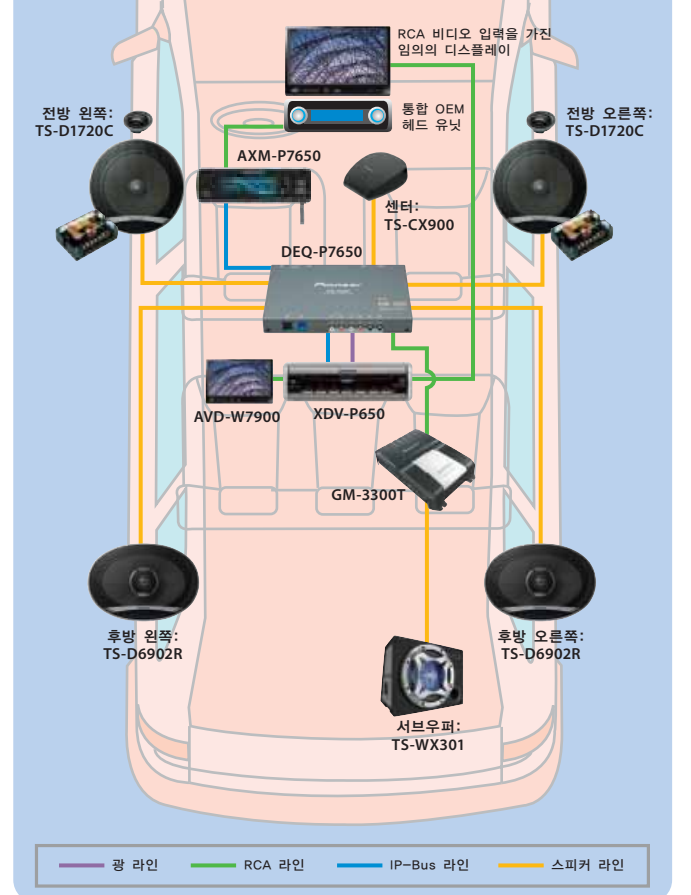

DEQ-P7650
다중 채널 프로세서

- DEQ-P7650
- AVM-P9000
- GEX-P5750TV(P)
- CD-VS33
- AXM-P7650

세단용

2-DIN 5.1채널 DVD 시스템

스테이션 왜건의 경우

통합 OEM 시스템에 추가된 5.1채널 DVD 시스템

미니밴의 경우

1-DIN 6.1채널 DVD 시스템 (표준 모드)

SUV(스포츠타일 다목적 차량) 및 SUV-스타일 차용

1-DIN 6.1채널 DVD 시스템 (네트워크 모드)

비고: 여기에 제시한 연결 구성들은 몇 가지 예를 든 것입니다. 여러분의 차량에 연결할 때는 아래의 그림과 달라질 수 있습니다. 설치에 관한 자세한 내용은 가까운 카스테레오 설치점이나 대리점에 문의하십시오.

즐거움의 확대—간단한 방법

파이오니아의 싱글-CD 플레이어는 사용자를 자유롭게 합니다. iPod®, USB 메모리, 기타 외부 휴대용 장치를 연결하여 얼마든지 청취의 즐거움을 확장할 수 있습니다. 운전 중에도 자유롭게 손으로 Bluetooth® 휴대전화로 편하게 전화를 걸 수도, 받을 수도, 조작할 수도 있습니다. 회전식 커맨더(Rotary Commander)와 선명한 OEL 디스플레이가 있어 간편하게 조작할 수 있습니다.