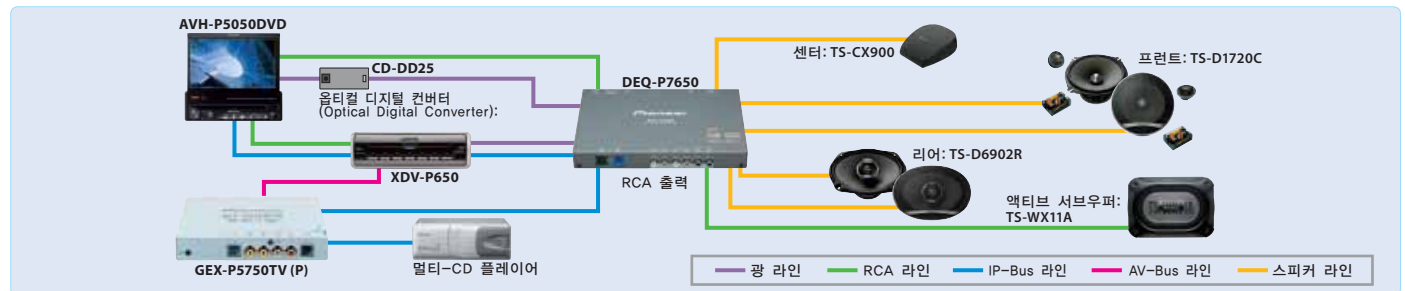

듀얼 광학 입력

▶ 내장형 6-채널 DSP(디지털 시그널 프로세서) DSP

DEQ-P7650

디지털 시그널 프로세서의 만능성, 순수 음향 및 음향변형이 없는 컨트롤을 추구하고 있는 운전자들에게 DEQ-P7650의 DSP 특징을 꼭 권해드리고 싶습니다. 내장형 6-채널 DSP 변환기는 수신되고 있는 시그널을 디지털 형식으로 변환시킵니다. 그러므로 사용자는 출력시그널을 특유의 차질내의 음향 특징에 일치되도록 조절할 수 있으며, **파라메트릭 이퀄라이저** 및 **SFC** 제어를 사용하여 개인적인 사운드 프로 필을 생성시킬 수 있습니다. DSP를 바탕으로 한 영역의 사운드 타이밍 특징들은 DEQ-P7650가 확실하게 최적의 기능을 발휘하도록 하는 상태로 셋업해 줍니다. **SFC(사운드 필드 컨트롤)**은 각 스피커들의 독특한 청취 환경 특색을 최적화해 줍니다. **뮤지컬, 드라마 및 액션** 모드의 시청에는 5.1-채널 서라운드 시스템이 가장 적합합니다. **재즈, 홀 및 클럽** 모드의 경우에는 2-채널 스테레오 시스템이면 충분합니다.

CD-DD25

DEQ-P7650 을 AVH-P5050DVD 와 DVH-P6050UB에 연결하는 옵티컬 디지털 컨버터(Optical Digital Converter)

NEW

▶ DEQ-P7650 연결의 예 — DVH-P6050UB & 모니터 및 소스 DVD 플레이어

▶ DEQ-P7650 연결의 예 — AVH-P5050DVD 및 소스 DVD 플레이어

▶ DEQ-P7650 연결의 예 — AVH-P5050DVD 와 소스 DVD 플레이어와 TV 튜너