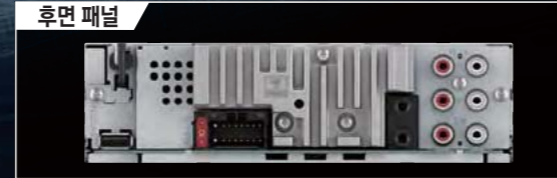

## 아이팟/아이폰 호환성

Made for
iPhone 5
iPhone 4S
iPhone 4
iPhone 3GS
iPhone 3G
iPhone
iPod touch (1st, 2nd, 3rd, 4th, 5th 세대)
iPod classic
비디오 가능 iPod
iPod nano (1st, 2nd, 3rd, 4th, 5th, 6th, 7th 세대)

참고: 리시버가 다른 아이폰 또는 아이폰 모델에서 작동되지 않을 수도 있습니다. 기능 및 작동 호환성은 소프트웨어 버전에 따라 다를 수 있습니다.

**DEH-X8750BT** NEW

MIXTRAX, 내장형 블루투스®, 아이팟/아이폰 및 특정 안드로이드 폰을 위한 USB 다이렉트 컨트롤, 오디오 리시버

후면 패널

**DEH-X7750UI** NEW

MIXTRAX, 아이팟/아이폰 및 특정 안드로이드 폰을 위한 USB 다이렉트 컨트롤, 오디오 리시버

후면 패널

**DEH-X4750BT** NEW

MIXTRAX, 내장형 블루투스®, 아이팟/아이폰 및 특정 안드로이드 폰을 위한 USB 다이렉트 컨트롤, 오디오 리시버