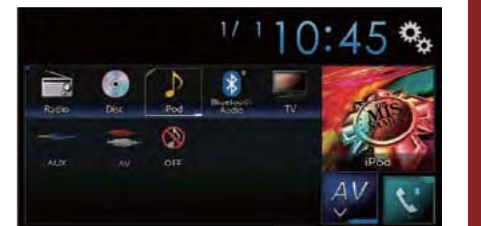

AVH-X5750BT Display

Quick and Easy Operation

**노래 목록**  
스마트폰과 같이 터치 제스처를 이용해 목록을 신속하게 스크롤하는 직관적인 작동

AVH-X8650BT Display

Advanced Customization

**소스 메뉴 표시**  
드래그앤드롭으로 소스 메뉴 순서를 변경합니다.

AVH-X5750BT Display

컬러 사용자 설정