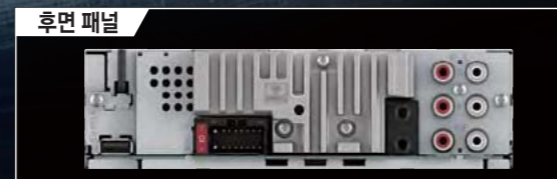

**DEH-X8750BT** NEW

MIXTRAX, 내장형 블루투스®, 아이팟/아이폰 및 특정 안드로이드 폰을 위한 USB 다이렉트 컨트롤, 오디오 리시버

후면 패널

**DEH-X7750UI** NEW

MIXTRAX, 아이팟/아이폰 및 특정 안드로이드 폰을 위한 USB 다이렉트 컨트롤, 오디오 리시버

후면 패널

**DEH-X4750BT** NEW

MIXTRAX, 내장형 블루투스®, 아이팟/아이폰 및 특정 안드로이드 폰을 위한 USB 다이렉트 컨트롤, 오디오 리시버

후면 패널

**DEH-X2750UI** NEW

MIXTRAX, 아이팟/아이폰 및 특정 안드로이드 폰을 위한 USB 다이렉트 컨트롤, 오디오 리시버

후면 패널

**DEH-X1750UB/DEH-X1750UBG** NEW

MIXTRAX, 특정 안드로이드 폰을 위한 USB 다이렉트 컨트롤, 오디오 리시버

후면 패널

DEH-X1750UB