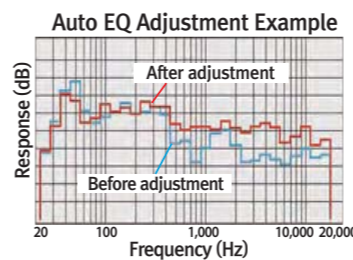

Auto EQ*

AVH-X8650BT AVH-X5750BT AVH-X4750DVD AVH-X2750BT AVH-X1750DVD
AVH-X7750BT AVH-X6750DVD

출고 시 스피커 위치와 내부 재질로 인해 차량에서 음악을 정확하게 재현하는 것이 어려울 수도 있습니다. 이러한 제한으로 인해 사운드 위상이 왜곡뿐만 아니라 유리에 의한 사운드 반사와 대시보드 및 시트의 사운드 흡수가 발생할 수 있습니다.

자동 EQ는 마이크를 이용해 차량 음향을 모니터링하고 분석한 후 모든 주파수를 자동으로 미세 조정하고 디지털 파라메트릭 등화를 전방 및 후방 스피커에 적용해 보다 매끄러운 사운드를 제공합니다.

조정 후
섬세함과 매끄러운
응답이 선명하게 재현

조정 전
거친 주파수 응답 곡선