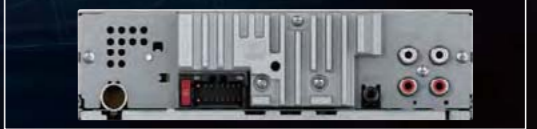

후면 패널

**DEH-X2750UI** NEW

MIXTRAX, 아이팟/아이폰 및 특정 안드로이드 폰을 위한 USB 다이렉트 컨트롤, 오디오 리시버

후면 패널

**DEH-X1750UB/DEH-X1750UBG** NEW

MIXTRAX, 특정 안드로이드 폰을 위한 USB 다이렉트 컨트롤, 오디오 리시버

후면 패널

DEH-X1750UB