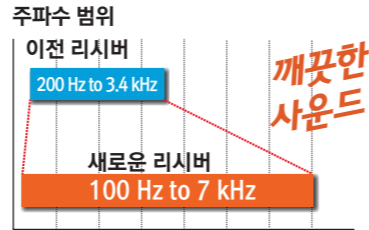

Bluetooth®

HFP 버전 1.6

AVH-X8650BT AVH-X5750BT AVH-X2750BT AVH-X7750BT

분산된 2배 대역폭을 통해 훨씬 깨끗한 음성으로 통화할 수 있습니다.