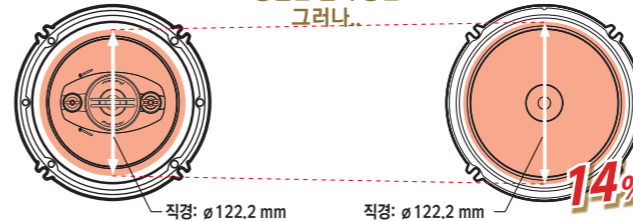

A-시리즈 스피커는 이전 스피커보다 큰 크기지만 단면 치수는 동일합니다. 그 결과 보다 풍부한 저대역 사운드 재현이 가능합니다.

이전 스피커 A-시리즈 스피커

Cut-Out Hole : 128 mm Cut-Out Hole : 128 mm

동일한 설치 공간 그러나

직경: ø122.2 mm

직경: ø122.2 mm

14% Bigger Cone Size

Specifications