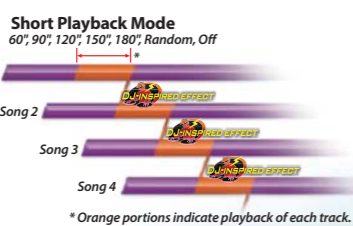

Short Playback Mode

All Audio Receivers (Except DEX-P99RS, DEH-80PRS, DEH-9450UB)

재생 길이(60, 90, 120, 150, 180 초, 랜덤 또는 off)를 선택해 트랙 선택을 즐기고 믹스에서 다음 트랙으로의 전환을 빠르게 만듭니다.