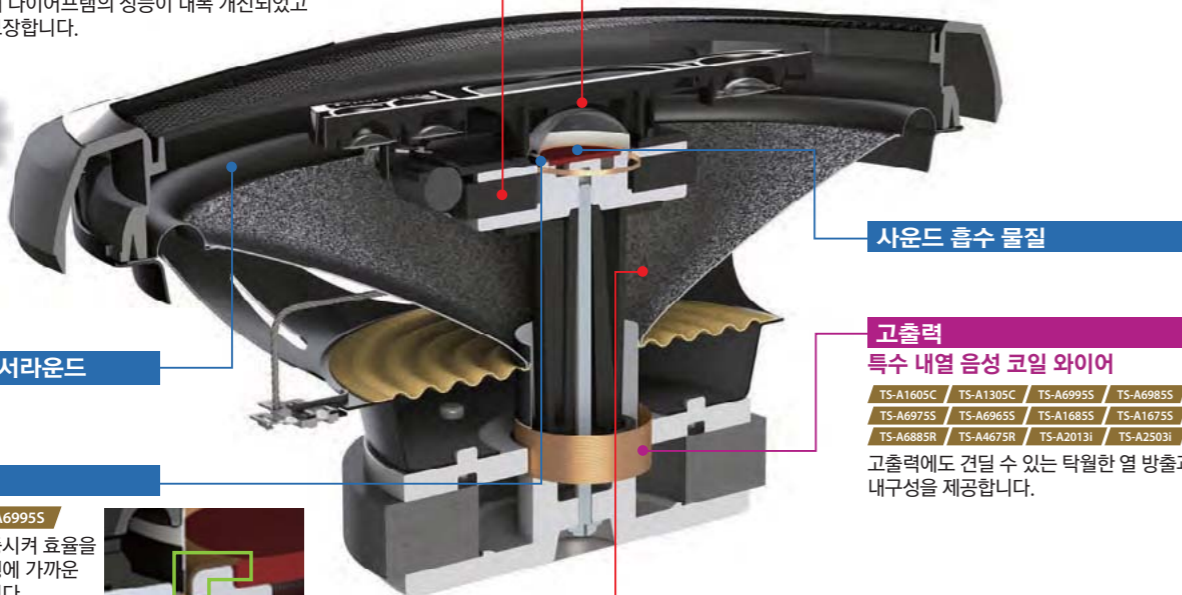

Loud & Clear

더욱 커진 마그넷으로 인해 다이어프램의 성능이 대폭 개선되었고 인상적인 사운드 출력을 보장합니다.

TS-A6995S
67% Bigger Magnet Size

사운드 흡수 물질

고출력 특수 내열 음성 코일 와이어

- TS-A1605C TS-A1305C TS-A6995S TS-A6985S
- TS-A6975S TS-A6965S TS-A1685S TS-A1675S
- TS-A6885R TS-A4675R TS-A2013i TS-A2503i

고출력에도 견딜 수 있는 탁월한 열 방출과 내구성을 제공합니다.

저왜곡

OFC 쇼트 링크 TS-A6995S

필요한 곳에 자기장을 집중시켜 효율을 높이고 왜곡을 줄이고 선형에 가까운 피싱 코일 이동을 제공합니다.