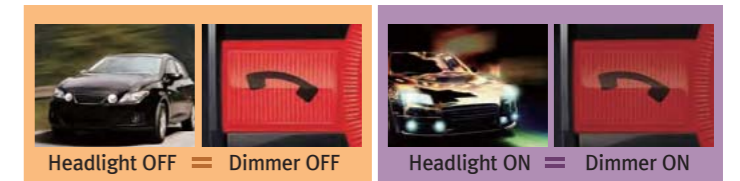

조명 라인

DEH-X8750BT DEH-X7750UI DEH-X6750BT DEH-X3750UI FH-X775BT FH-X575UI

차량 헤드라이트 On/Off가 디머 On/Off와 자동으로 연계됩니다. 주행 시 사용자는 추가 작동 없이 디머를 변경할 수 있습니다.