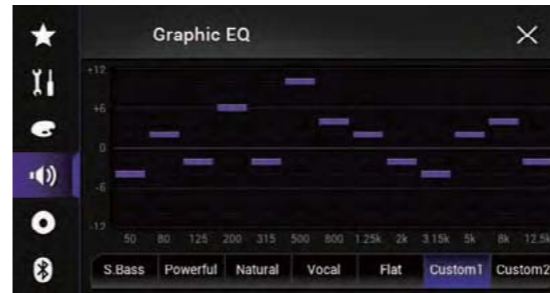

13-Band Graphic EQ

AVH-X8650BT
NEW AVH-X5750BT AVH-X4750DVD AVH-X2750BT AVH-X1750DVD
AVH-X7750BT AVH-X6750DVD

독특한 Advanced Touch Slide Operation을 통해 손가락으로 화면을 드래그해 EQ 커브 및 오디오 특성을 변경할 수 있습니다. 13-밴드 EQ 조절을 통해 원하는대로 음질을 미세 조정할 수 있습니다.