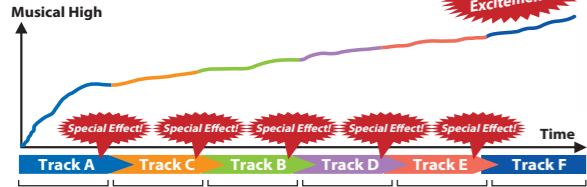

MIXTRAX

MIXTRAX EZ

All Audio Receivers (DEX-P99RS, DEH-80PRS 및 DEH-9450UB 제외)
새 파ioni어 오디오 리시버는 MIXTRAX 소프트웨어를 사용하지 않고도 신속하고 간편한 논스톱 MIX 재생을 위한 MIXTRAX EZ와 호환됩니다.