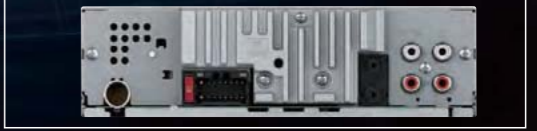

DEH-X8750BT NEW

MIXTRAX, 내장형 블루투스®, 아이팟/아이폰 및 특정 안드로이드 폰을 위한 USB 다이렉트 컨트롤, 오디오 리시버

DEH-X7750UI NEW

MIXTRAX, 아이팟/아이폰 및 특정 안드로이드 폰을 위한 USB 다이렉트 컨트롤, 오디오 리시버

DEH-X4750BT NEW

MIXTRAX, 내장형 블루투스®, 아이팟/아이폰 및 특정 안드로이드 폰을 위한 USB 다이렉트 컨트롤, 오디오 리시버

후면 패널

DEH-X2750UI NEW

MIXTRAX, 아이팟/아이폰 및 특정 안드로이드 폰을 위한 USB 다이렉트 컨트롤, 오디오 리시버

DEH-X1750UB/DEH-X1750UBG NEW

MIXTRAX, 특정 안드로이드 폰을 위한 USB 다이렉트 컨트롤, 오디오 리시버

참고 : 제품 디자인은 지역에 따라 다를 수 있습니다.

참고: DEH-X8750BT를 위한 "블루투스 무선 기술" 및 "Siri Eyes Free"

주요 장점

- Point 1 레버 키를 갖춘 정교한 풀 도트 3-라인 LED 대형 디스플레이
- Point 2 고급 사운드 리트리버, 5-밴드 그래픽 EQ 등을 포함한 최상의 오디오 성능
- Point 3 빠르고 간편한 음악 검색 및 선택을 위한 뮤직 브라우저

공통적인 주요 기능 (청색 텍스트: DEH-X6750BT에서 업그레이드된 기능)

- MIXTRAX (릭 노스톱 믹스 재생을 위한 MIXTRAX EZ)
- MIXTRAX을 위한 발광 컬러
- CD 플레이어
- 풀 도트 LCD 디스플레이(192 x 48 픽셀, 3-라인)
- LED 백라이트
- 다국어 디스플레이
- 분리된 컬러 사용자 설정 (210,000 이상 컬러)
- 아이팟/아이폰용 미디어 앱 제어
- 아이팟/아이폰용 USB 직접 제어(케이블 필수)
- 특정 안드로이드 폰용 USB 직접 제어(케이블 필수)
- USB 포트(후면: 고전류 1A 취급 적합성)
- AUX 입력 (후방)
- 뮤직 브라우저
- MP3/WMA/WAV/AAC/FLAC 재생
- 고급 사운드 리트리버
- MOSFET 50 W x 4
- Supertuner® IIID
- RDS
- Hi-Volt 프리아웃 x 3 (4 V)
- 5-밴드 그래픽 EQ
- 방진 설계
- 유선 원격 입력
- 디스플레이 Off 모드
- 밝기 설정
- 발광 라인
- 발광 타이머
- 탈부착 가능 Face Security™
- 레버 키
- 회전식 볼륨 제어
- 카드 리모콘

아이팟/아이폰 호환성

Made for
iPhone 5s, iPhone 5c, iPhone 5
iPhone 4S
iPhone 4
iPhone 3GS
iPhone 3G
iPhone
iPod touch (1st, 2nd, 3rd, 4th, 5th 세대)
iPod classic
비디오 가능 iPod
iPod nano (1st, 2nd, 3rd, 4th, 5th, 6th, 7th 세대)

참고: 리시버가 다른 아이팟 또는 아이폰 모델에서 작동되지 않을 수도 있습니다. 기능 및 작동 호환성은 소프트웨어 버전에 따라 다를 수 있습니다.

주요 장점

- Point 1 간편한 음악 연결을 통해 신속하게 손쉬운 노스톱 믹스 재생.
- Point 2 12-문자 소형 도트 디스플레이가 달린 VA LCD로 가시성 개선, 넓은 시야각에 걸친 정교한 디테일과 콘트라스트
- Point 3 고급 사운드 리트리버, 5-밴드 그래픽 EQ 등을 포함한 최상의 오디오 성능

공통적인 주요 기능

- MIXTRAX (릭 노스톱 믹스 재생을 위한 MIXTRAX EZ)
- CD 플레이어
- VA LCD 디스플레이 (12자)
- LED 백라이트
- 특정 안드로이드 폰용 USB 직접 제어(케이블 필수)
- Bright USB 포트
- AUX 입력 (전방)
- MP3/WMA/WAV 재생
- 고급 사운드 리트리버
- MOSFET 50 W x 4
- Supertuner® IIID
- 단파 튜너 (GS만 해당)*
- RDS
- 5-밴드 그래픽 EQ
- 방진 설계
- 유선 원격 입력
- 디스플레이 Off 모드
- 밝기 설정
- 발광 타이머
- 탈부착 가능 Face Security™
- 회전식 볼륨 제어
- 카드 리모콘

DEH-X4750BT 주요 기능