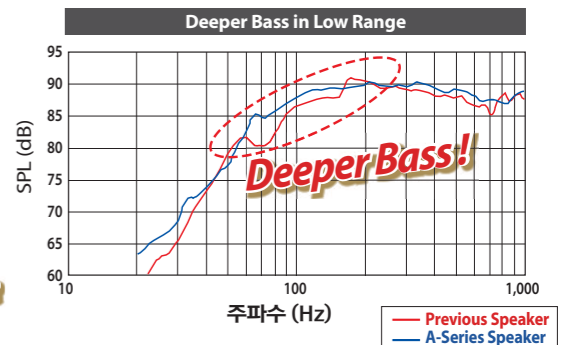

A-시리즈 스피커는 이전 스피커보다 큰 크기지만 단면 치수는 동일합니다. 그 결과 보다 풍부한 저대역 사운드 재현이 가능합니다.

이전 스피커 A-시리즈 스피커

Cut-Out Hole : 128 mm Cut-Out Hole : 128 mm

동일한 설치 공간 그러나

직경: ø122.2 mm

직경: ø122.2 mm

14% Bigger Cone Size

Specifications