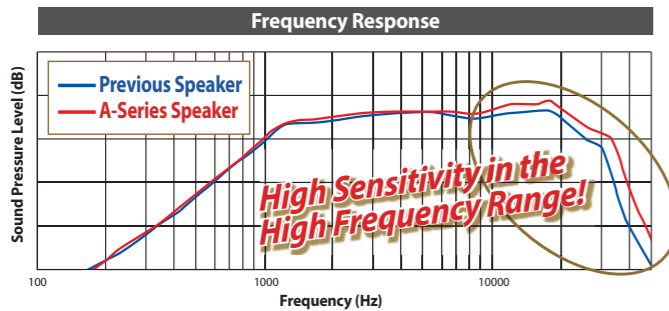

A-시리즈 스피커 기술

TS-A6995S 단면

Loud & Clear

가벼운 다이어프램 TS-A1605C / TS-A1305C / TS-A6995S / TS-A6985S / TS-A1685S
섬유가 무게 및 견고함의 균형을 유지하도록 최적화되었기 때문에 다이어프램은 고감도, 고속 및 고응답성을 가진 우수한 사운드 전파 성능을 얻을 수 있습니다.

이전

A-시리즈

Loud & Clear

더욱 커진 마그넷으로 인해 다이어프램의 성능이 대폭 개선되었고 인상적인 사운드 출력을 보장합니다.

TS-A6995S
67% Bigger Magnet Size

사운드 흡수 물질

고출력 특수 내열 음성 코일 와이어

- TS-A1605C TS-A1305C TS-A6995S TS-A6985S
- TS-A6975S TS-A6965S TS-A1685S TS-A1675S
- TS-A6885R TS-A4675R TS-A2013i TS-A2503i

고출력에도 견딜 수 있는 탁월한 열 방출과 내구성을 제공합니다.

저왜곡

OFC 쇼트 링크 TS-A6995S

필요한 곳에 자기장을 집중시켜 효율을 높이고 왜곡을 줄이고 선형에 가까운 피싱 코일 이동을 제공합니다.

Loud & Clear

다층 운모 매트릭스 콘

- TS-A1605C TS-A1305C TS-A6995S TS-A6985S TS-A6975S
- TS-A6965S TS-A1685S TS-A1675S TS-A6885R TS-A4675R

여러 재료가 결합되어 다이어프램의 경량성과 내구성을 개선시켜 탁월한 응답성과 감도 그리고 적절한 수준의 내부 손실을 가진 사운드를 출력합니다.

다층 운모 매트릭스 콘의 현미경 이미지

운모를 포함한 표면은 콘의 우수한 내구성과 내부 손실을 적절하게 유지시킵니다. 뒷면은 초경량 방수 재질을 사용했습니다.

A-시리즈 스피커 기술

TS-A1605C 단면

매끄러운 off-축 응답

소프트 돔 다이어프램

소리 흡수 물질

Loud & Clear

도파관 집중 디자인

네오디뮴 마그넷

낮은 크로스오버 주파수

대형 캐비티

설치 유연성 — 트위터 장착 옵션*

플러시 마운트 타입

슬랜트 타입

슬랜트 타입

최신 개발된 트위터는 탁월한 제어를 통해 보다 멀리 사운드를 퍼트리 청취 위치나 차량에 관계 없이 모든 조건에서 청취자에게 최적의 사운드를 제공합니다.

Loud & Clear

다층 운모 매트릭스 콘

여러 재료가 결합되어 다이어프램의 경량성과 내구성을 개선시켜 탁월한 응답성과 감도 그리고 적절한 수준의 내부 손실을 가진 사운드를 출력합니다.

낮은 왜곡

중량 페이징 플러그

높은 감도

초경량 고탄성 폴리머 서라운드

높은 파워

출력 극대화를 위한 코일 및 마그넷

패시브 크로스오버 네트워크 외부 크로스오버 네트워크는 우퍼와 트위터 사운드 특성을 최적으로 활용합니다.

16cm 컷아웃을 위한 대형 콘

A-시리즈 스피커는 이전 스피커보다 큰 크기지만 단면 치수는 동일합니다. 그 결과 보다 풍부한 저대역 사운드 재현이 가능합니다.

이전 스피커 A-시리즈 스피커

Cut-Out Hole : 128 mm Cut-Out Hole : 128 mm

동일한 설치 공간 그러나

직경: ø122.2 mm

직경: ø122.2 mm

14% Bigger Cone Size

Specifications