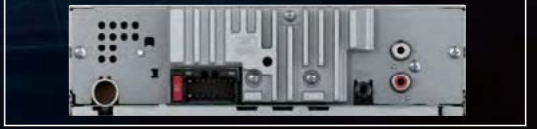

후면 패널

**DEH-X2750UI** NEW

MIXTRAX, 아이팟/아이폰 및 특정 안드로이드 폰을 위한 USB 다이렉트 컨트롤, 오디오 리시버

후면 패널

**DEH-X1750UB/DEH-X1750UBG** NEW

MIXTRAX, 특정 안드로이드 폰을 위한 USB 다이렉트 컨트롤, 오디오 리시버

후면 패널

DEH-X1750UB