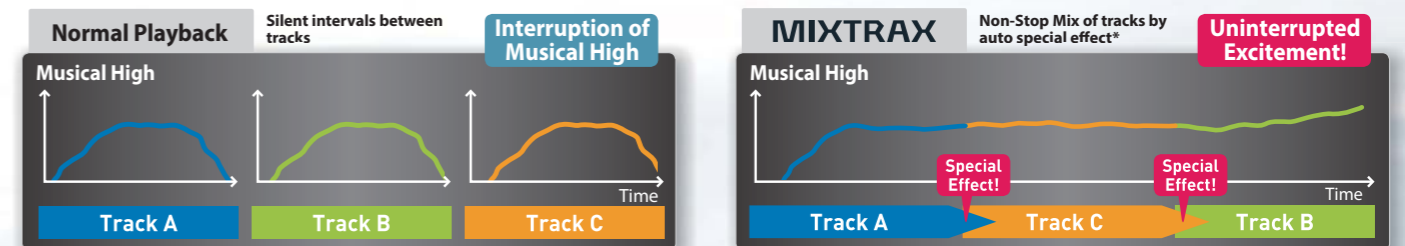

* 파일/노래에 따라, 사운드 효과가 추가되지 않을 수도 있습니다.