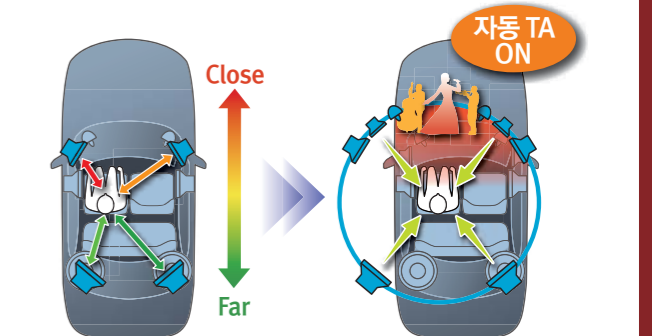

각 스피커에서 운전자까지의 거리가 다르기 때문에 사운드 지연이 발생합니다.

자동 TA는 모든 스피커 사운드가 운전자로부터 같은 거리에서 들리도록 만듭니다