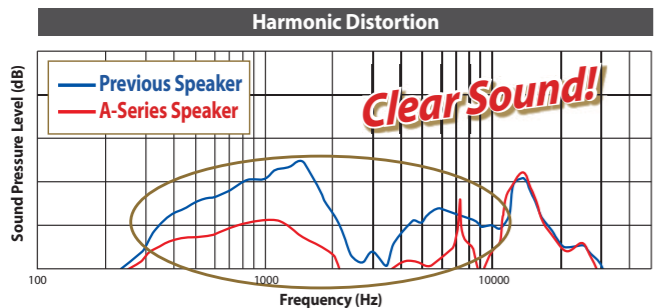

A-시리즈 스피커 기술

TS-A6995S 단면

Loud & Clear

가벼운 다이어프램 TS-A1605C / TS-A1305C / TS-A6995S / TS-A6985S / TS-A1685S
섬유가 무게 및 견고함의 균형을 유지하도록 최적화되었기 때문에 다이어프램은 고감도, 고속 및 고응답성을 가진 우수한 사운드 전파 성능을 얻을 수 있습니다.

이전

A-시리즈

Loud & Clear

더욱 커진 마그넷으로 인해 다이어프램의 성능이 대폭 개선되었고 인상적인 사운드 출력을 보장합니다.

TS-A6995S
67% Bigger Magnet Size

사운드 흡수 물질

고출력 특수 내열 음성 코일 와이어

- TS-A1605C TS-A1305C TS-A6995S TS-A6985S
- TS-A6975S TS-A6965S TS-A1685S TS-A1675S
- TS-A6885R TS-A4675R TS-A2013i TS-A2503i

고출력에도 견딜 수 있는 탁월한 열 방출과 내구성을 제공합니다.

저왜곡

OFC 쇼트 링크 TS-A6995S

필요한 곳에 자기장을 집중시켜 효율을 높이고 왜곡을 줄이고 선형에 가까운 피싱 코일 이동을 제공합니다.

Loud & Clear

다층 운모 매트릭스 콘

- TS-A1605C TS-A1305C TS-A6995S TS-A6985S TS-A6975S
- TS-A6965S TS-A1685S TS-A1675S TS-A6885R TS-A4675R

여러 재료가 결합되어 다이어프램의 경량성과 내구성을 개선시켜 탁월한 응답성과 감도 그리고 적절한 수준의 내부 손실을 가진 사운드를 출력합니다.

다층 운모 매트릭스 콘의 현미경 이미지

운모를 포함한 표면은 콘의 우수한 내구성과 내부 손실을 적절하게 유지시킵니다. 뒷면은 초경량 방수 재질을 사용했습니다.

A-시리즈 스피커 기술

TS-A1605C 단면

매끄러운 off-축 응답

소프트 돔 다이어프램

소리 흡수 물질

Loud & Clear

도파관 집중 디자인

네오디뮴 마그넷

낮은 크로스오버 주파수

대형 캐비티

설치 유연성 — 트위터 장착 옵션*

플러시 마운트 타입

슬랜트 타입

슬랜트 타입

최신 개발된 트위터는 탁월한 제어를 통해 보다 멀리 사운드를 퍼트리 청취 위치나 차량에 관계 없이 모든 조건에서 청취자에게 최적의 사운드를 제공합니다.

Loud & Clear

다층 운모 매트릭스 콘

여러 재료가 결합되어 다이어프램의 경량성과 내구성을 개선시켜 탁월한 응답성과 감도 그리고 적절한 수준의 내부 손실을 가진 사운드를 출력합니다.

낮은 왜곡

중량 페이징 플러그

높은 감도

초경량 고탄성 폴리머 서라운드

높은 파워

출력 극대화를 위한 코일 및 마그넷

패시브 크로스오버 네트워크 외부 크로스오버 네트워크는 우퍼와 트위터 사운드 특성을 최적으로 활용합니다.

16cm 컷아웃을 위한 대형 콘

A-시리즈 스피커는 이전 스피커보다 큰 크기지만 단면 치수는 동일합니다. 그 결과 보다 풍부한 저대역 사운드 재현이 가능합니다.

이전 스피커 A-시리즈 스피커

Cut-Out Hole : 128 mm Cut-Out Hole : 128 mm

동일한 설치 공간 그러나

직경: ø122.2 mm

직경: ø122.2 mm

14% Bigger Cone Size

Specifications