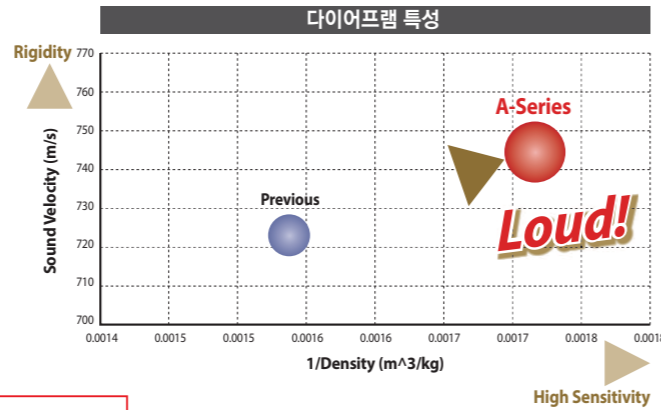

**가벼운 다이어프램** TS-A1605C / TS-A1305C / TS-A6995S / TS-A6985S / TS-A1685S  
 섬유가 무게 및 견고함의 균형을 유지하도록 최적화되었기 때문에 다이어프램은 고감도, 고속 및 고응답성을 가진 우수한 사운드 전파 성능을 얻을 수 있습니다.

이전

A-시리즈

Loud & Clear

더욱 커진 마그넷으로 인해 다이어프램의 성능이 대폭 개선되었고 인상적인 사운드 출력을 보장합니다.