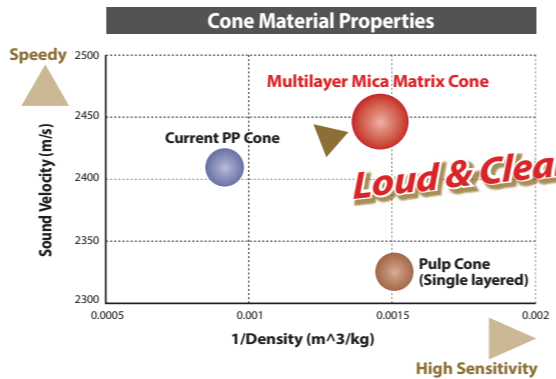

Loud & Clear

다층 운모 매트릭스 콘

- TS-A1605C TS-A1305C TS-A6995S TS-A6985S TS-A6975S
- TS-A6965S TS-A1685S TS-A1675S TS-A6885R TS-A4675R

여러 재료가 결합되어 다이어프램의 경량성과 내구성을 개선시켜 탁월한 응답성과 감도 그리고 적절한 수준의 내부 손실을 가진 사운드를 출력합니다.

다층 운모 매트릭스 콘의 현미경 이미지

운모를 포함한 표면은 콘의 우수한 내구성과 내부 손실을 적절하게 유지시킵니다. 뒷면은 초경량 방수 재질을 사용했습니다.

A-시리즈 스피커 기술

TS-A1605C 단면

매끄러운 off-축 응답

소프트 돔 다이어프램

소리 흡수 물질

Loud & Clear

도파관 집중 디자인

네오디뮴 마그넷

낮은 크로스오버 주파수

대형 캐비티

설치 유연성 — 트위터 장착 옵션*