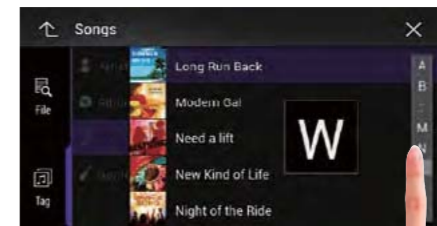

간편하고 신속한 논스톱 믹스로 음악을 즐기실 수 있습니다. 여러 무작위 사운드 효과로 트랙을 즐길 수 있으며 클럽 DJ가 재생하는 것과 같은 최상의 사운드로 음악을 즐길 수 있습니다.

**MIXTRAX**

**MIX Style**  
세 가지 믹싱 스타일의 다른 트랙 시간과 효과 중에서 사전 설정된 세 단계로 선택합니다.

**Link Gate**  
현재 재생 중인 노래의 Artist, Genre, Tempo 또는 Year를 기준으로 새 MIX 재생목록을 자동으로 생성합니다. 이제 개인의 취향에 맞는 Non-Stop MIX를 훨씬 간편하게 즐길 수 있습니다.

**Short Playback 모드**  
재생 길이(60, 90, 120, 150, 180 초, 랜덤 또는 off)를 선택해 트랙 선택을 즐기고 믹스에서 다음 트랙으로의 전환을 빠르게 만듭니다.

**선택가능한 사운드 효과**  
설정 메뉴를 이용해 원하는 특수 사운드 효과를 선택합니다.

**Display Visualizer**  
설정 배경 컬러와 일치하는 클럽 조명 스타일 비주얼 효과를 즐길 수 있습니다.

고급 사용자 인터페이스

- AVH-X8650BT
- NEW AVH-X5750BT AVH-X4750DVD AVH-X2750BT AVH-X1750DVD AVH-X7750BT AVH-X6750DVD

최신 멀티미디어 AV 리시버는 사용이 간편하고 사용자에게 맞춤화할 수 있는 강력하고 직관적인 터치스크린 사용자 인터페이스를 갖추고 있습니다.

Seamless Access

**홈 메뉴 표시**  
홈 메뉴의 아이콘을 두드려 현재 재생 중인 소스, 블루투스 또는 AppRadio 모드로 접근

AVH-X5750BT Display

Quick and Easy Operation

**노래 목록**  
스마트폰과 같이 터치 제스처를 이용해 목록을 신속하게 스크롤하는 직관적인 작동

AVH-X8650BT Display

Advanced Customization

**소스 메뉴 표시**  
드래그앤드롭으로 소스 메뉴 순서를 변경합니다.

AVH-X5750BT Display

컬러 사용자 설정