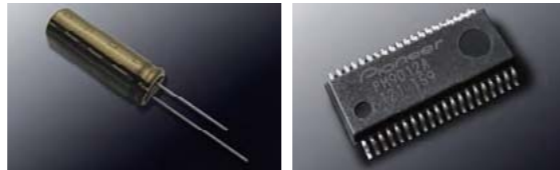

밝기 설정

DEH-9450UB DEH-X9650BT DEH-X9650SD

당사 엔지니어는 탁월한 오디오 품질을 만드는 특수하게 설계된 부품을 통합하기 위해 전문적인 방법으로 청각 시험을 수행합니다. 특히 고용량 오디오 커패시터는 고성능 사운드 재현을 위해 오디오 입력 신호에 많은 영향을 미칩니다. 5-밴드 GEQ 및 LPE/HPE와 같은 오디오 제어 기능은 전기 회로 이점을 이용해 음질을 개선하고 아날로그 신호 저하를 최소화합니다.

오디오용 고용량 커패시터 (DEH-9450UB만 해당)   오디오용 전자 볼륨 제어 IC