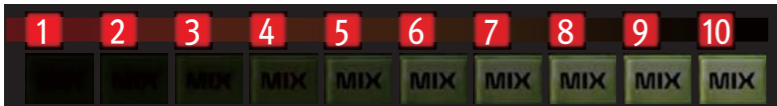

MIXTRAX

MIXTRAX EZ

All Audio Receivers (DEX-P99RS, DEH-80PRS 및 DEH-9450UB 제외)
새 파ioni어 오디오 리시버는 MIXTRAX 소프트웨어를 사용하지 않고도 신속하고 간편한 논스톱 MIX 재생을 위한 MIXTRAX EZ와 호환됩니다.

MIXTRAX

Innovative Pioneer technology that creates a Non-Stop MIX with a range of DJ-inspired effects.

Auto Flap Face

DEX-P99RS DEH-9450UB

다양한 기능과 고품질 패널 디자인은 매끄러운 전동 방식의 자동 플랩을 제공합니다.

Bluetooth®

DEH-X9650BT DEH-X8750BT DEH-X6750BT DEH-X4750BT MVH-X565BT MVH-X375BT
FH-XL755BT FH-X775BT MXT-X376BT

블루투스 무선 기술을 이용해 운전 중에도 핸즈프리를 편안하고 안전하게 사용할 수 있습니다.

Lever Key

DEH-80PRS DEH-9450UB DEH-X9650BT DEH-X9650SD DEH-X8750BT DEH-X7750UI
MVH-X565BT MVH-X465UI

운전자는 다양한 기능 및 설정을 보다 확실하게 작동시키고 매끄럽게 제어할 수 있습니다.

안전한 운전

Dual USB Ports

DEH-80PRS DEH-9450UB DEH-X9650BT DEH-X9650SD

연결 추가를 통한 편의 및 유용성 개선

2대의 전화를 동시에 연결

DEH-X8750BT DEH-X6750BT DEH-X4750BT MVH-X375BT FH-X775BT MXT-X376BT

리시버는 연결된 두 대의 휴대 전화로부터 전화를 받을 수 있습니다.

분리된 컬러 사용자 설정

All Audio Receivers (Except DEX-P99RS, DEH-X4750BT, DEH-X2750UI, DEH-X1750UB(G), MVH-X375BT, MVH-X175UI, FH-X365UB, DXT Series and MXT Series)

사용자는 리시버를 운전석과 대시보드에 일치시킵니다.

다양한 차량 조형과 일치!

미디어 앱 제어

For iPhone and iPod: All Audio Receivers Compatible with iPod and iPhone (Except DEX-P99RS)

For Android Phone: DEH-X9650BT DEH-X8750BT DEH-X6750BT DEH-X4750BT MVH-X565BT MVH-X375BT FH-X775BT MXT-X376BT

탑승자는 아이폰 및 안드로이드 앱을 이용해 차량 스피커를 통해 해당 앱으로 오디오를 재생할 수 있습니다. 아이폰, 아이폰 및 안드로이드 앱 제어의 초고속 접근을 위해 미디어 앱 제어를 음악 소스로 사용할 수 있습니다.

참고: DEH-80PRS, DEH-9450UB, FH-XL755BT 및 FH-XL555UI를 위한 앱 모드

아이팟/아이폰*1 및 특정 안드로이드 폰을 위한 USB 직접 제어*2

All Audio Receivers *1: (Except DEH-X1750UB(G), FH-X365UB and DXT Series)

*2: (Except DEX-P99RS, DEH-80PRS, DEH-9450UB, FH-XL755BT, and FH-XL555UI)

리시버와의 유선 USB 연결을 활용하십시오. 깨끗하고 맑은 사운드, 신속한 파일 검색 및 접근, 사용자 중심의 음악, 아티스트, 시간 및 앨범 디스플레이가 가능합니다.

밝기 설정