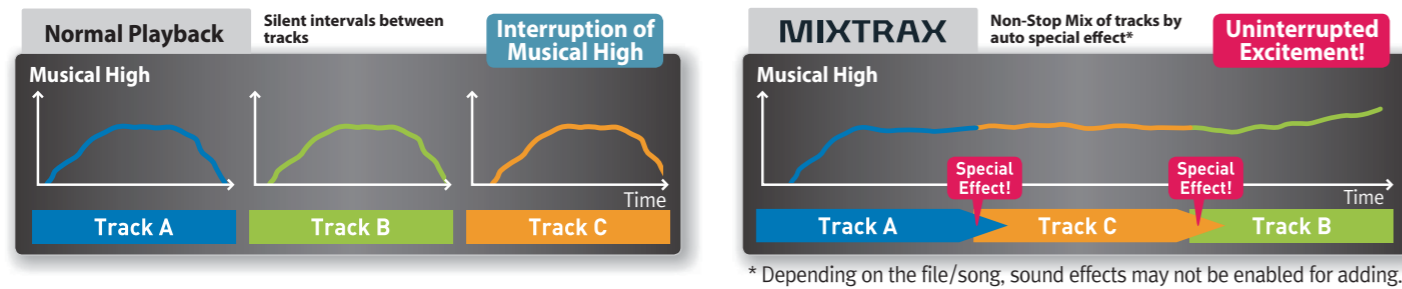

MIXTRAX

MIXTRAX

DJ 효과로 논스톱 믹스를 만드는 혁신적인 파이오니어 기술

MIXTRAX 장점

파이오니어는 고유의 전문지식을 바탕으로 차량 엔터테인먼트를 중단 없이 매끄럽게 즐길 수 있게 만들기 때문에 클럽 DJ가 재생하는 듯한 기분으로 음악을 즐길 수 있습니다.