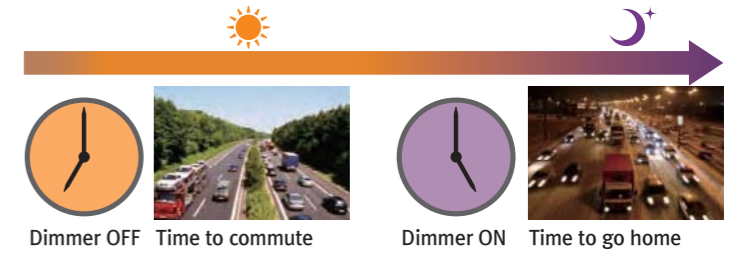

조명 타이머

DEH-X8750BT DEH-X7750UI DEH-X6750BT DEH-X3750UI DEH-X4750BT DEH-X2750UI

DEH-X1750UB(G) MVH-X375BT MVH-X175UI FH-X775BT FH-X575UI DXT Series

MXT Series

취향에 따라 디머 On/Off를 특정 시간으로 설정해(예: 출퇴근) 디머를 반복적으로 자동 조작할 필요가 없습니다.

* 디머 On/Off를 위한 시간을 10분 간격으로 조정해 설정할 수 있습니다.