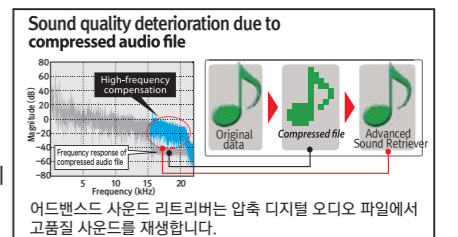

어드밴스드 사운드 리트리버는 압축 디지털 오디오 파일에서 고품질 사운드를 재생합니다.