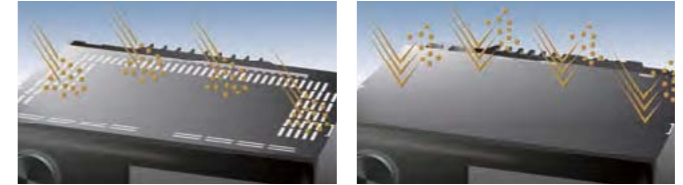

Anti-dust design

방진 설계(Anti-Dust Design*)

All Audio Receivers (DEX-P99RS, MVH-X565BT, MVH-X465UI, MVH-X375BT, MVH-X175UI, MXT-X376BT 및 MXT-X176UI 제외)

파이오니아 열 방출 구조를 통해 통기 구멍과 간격을 줄일 수 있습니다. 그 결과 최적의 열 방출 효율을 얻을 수 있으며 먼지 유입을 막아 오작동을 방지할 수 있습니다.

* 효과는 차량 환경에 따라 다를 수 있습니다.

Anti-Dust Structure Image

Non-anti-dust design