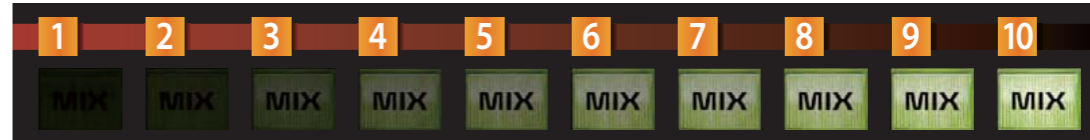

### 밝기 설정

밝기를 5가지 또는 10가지 레벨로 설정해 주간 또는 야간에 여러 보기 조건에 맞출 수 있습니다.

5-단계 밝기 설정

DEH-X9650BT DEH-X9650SD MVH-X565BT MVH-X465UI

10-단계 밝기 설정

DEH-X8750BT DEH-X7750UI DEH-X6750BT DEH-X3750UI DEH-X4750BT DEH-X2750UI DEH-X1750UB(G)  
MVH-X375BT MVH-X175UI FH-X775BT FH-X575UI DXT Series MXT Series