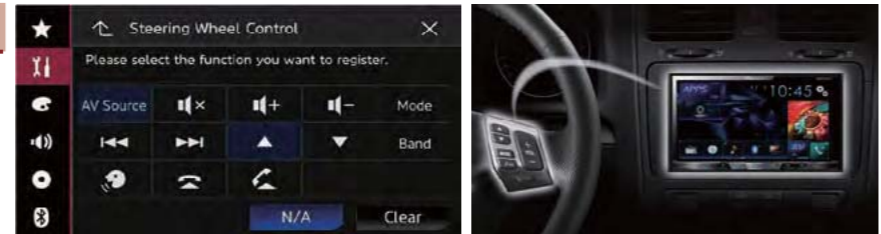

### Built-in MirrorLink™

AVH-X8650BT  
NEW AVH-X5750BT AVH-X4750DVD AVH-X2750BT AVH-X1750DVD AVH-X7750BT AVH-X6750DVD

인터페이스 케이블을 이용해 리시버 및 호환 가능한 MirrorLink™ 인증 스마트폰을 연결합니다. 그런 다음 리시버의 터치스크린을 통해 스마트폰에 저장된 음악, 지도 및 연락처를 직접 제어 및 사용할 수 있습니다.

### Learning Steering Wheel Control

All Receivers

리시버의 특정 기능을 지정해 운전대에서 버튼을 제어할 수 있습니다.